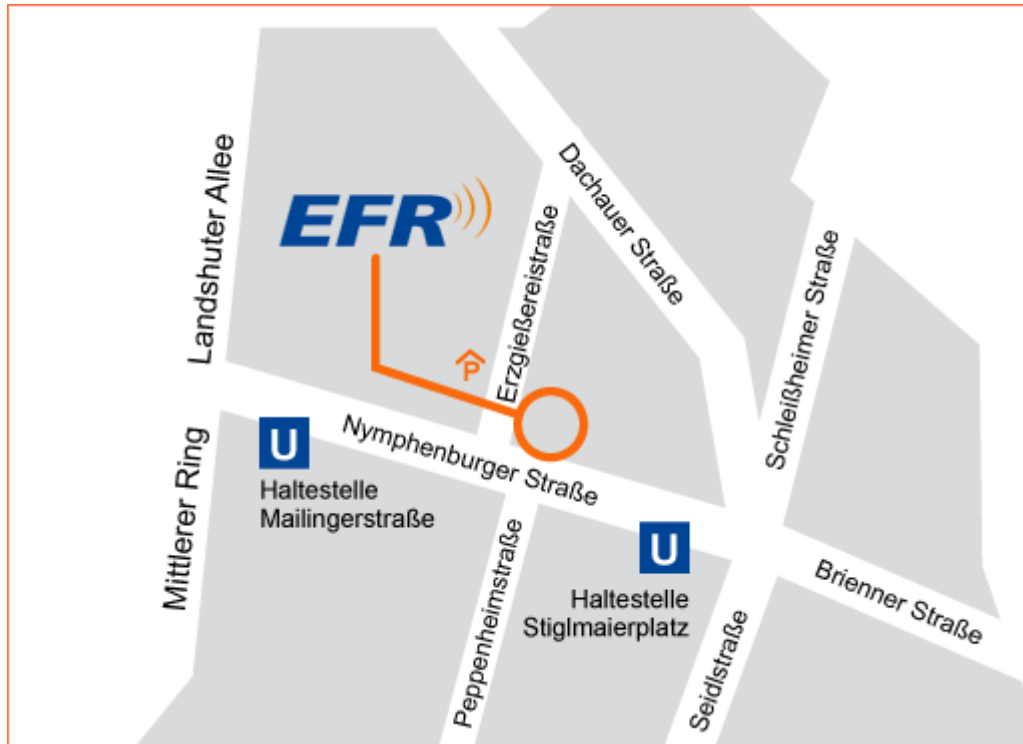

Anfahrt

Die Nymphenburger Straße im Herzen Münchens erreichen Sie bequem mit der U-Bahn. Sie finden uns in der Nymphenburger Str. 20b, 80335 München

Der Firmensitz der EFR in der Nymphenburger Straße liegt direkt im Herzen von München, weniger als zwei Kilometer von Hauptbahnhof und Karlsplatz (Stachus) entfernt.

Durch die nahe gelegene U-Bahnstation Stiglmaierplatz ist die EFR gut mit öffentlichen Verkehrsmitteln zu erreichen. Wenn Sie trotzdem mit dem Auto anreisen und **einen Parkplatz benötigen**, setzen Sie sich bitte vorher telefonisch mit uns in Verbindung. Die Zufahrt zu unserer Tiefgarage befindet sich in der Erzgießereistraße

Wenn Sie mit der Bahn anreisen:

Mit der U-Bahnlinie U1 eine Station (Kurzstreckenkarte) Richtung Westfriedhof, Haltestelle Stiglmaierplatz. Am Ausgang Nymphenburger-/Sandstraße stadtauswärts auf der rechten Seite noch etwa 200 m bis zur EFR

Von der A 94 - Passau über Mittlerer Ring West, Mittlerer Ring und Landshuter Allee

Sie finden uns in der Nymphenburger Str. 20b, 80335 München

Wenn Sie mit dem Auto anreisen und **einen Parkplatz benötigen**, setzen Sie sich bitte vorher telefonisch mit uns in Verbindung. Die Zufahrt zu unserer Tiefgarage befindet sich in der **Erzgießereistraße**.