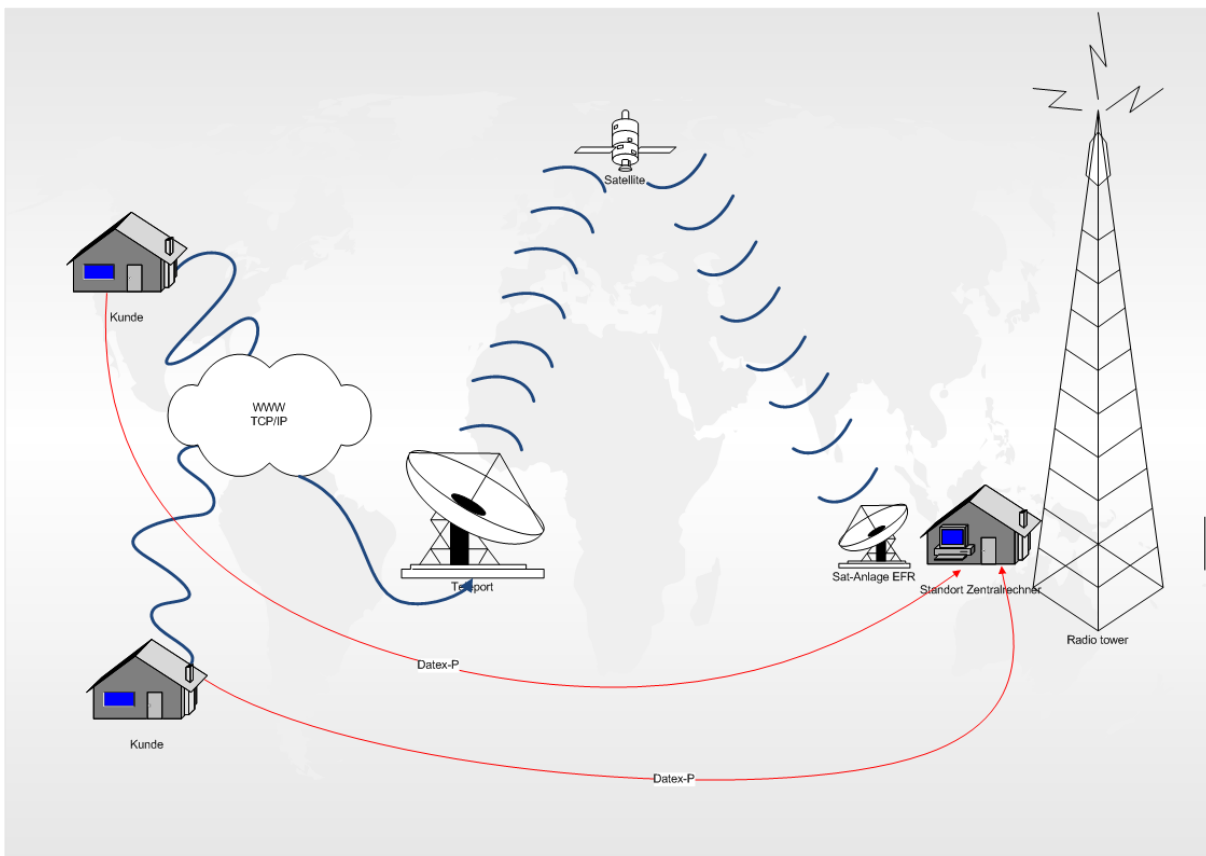

In folgender Abbildung sehen Sie die Kommunikationsverbindungen noch einmal im Überblick:

Anforderungen Ihrerseits bestehen lediglich in der Bereitstellung eines konventionellen Internet-Anschlusses entweder direkt oder über Ihr firmeneigenes Netzwerk. Der benötigte Router wird Ihnen vorkonfiguriert entsprechend angeboten.