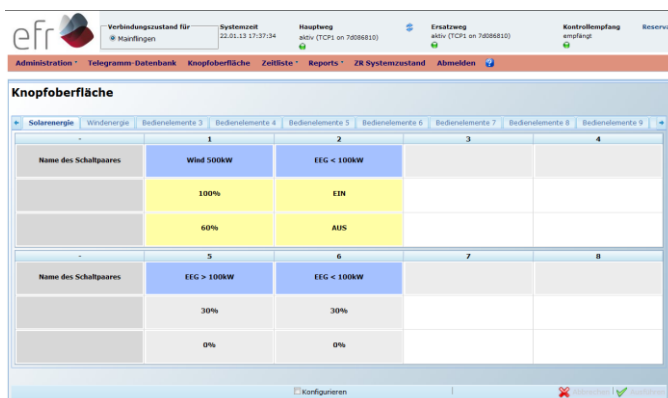

EFR BBS Professional

PRODUKTINFORMATION

Die BBS Professional kurz vorgestellt

Die EFR Benutzer-Bedienstation Professional ist Ihr Anschlussterminal an das System der Europäischen Funk-Rundsteuerung. Mit ihr nehmen Sie Kontakt mit dem EFR-Zentralrechner auf und können so unabhängig Ihre eigenen Telegramme zur Steuerung und Umparametrierung Ihrer Empfänger aussenden.

Angebunden wird die EFR BBS Professional über das EFR SAT Connect System. Dieses Konzept ist redundant aufgebaut, somit sehr stabil und gewährleistet einen reibungsfreien und sicheren Zugriff auf den Zentralrechner. Wenn die Hauptverbindung ausfällt, kommuniziert die Bedienstation via Satellit. Bei Ihnen vor Ort ist lediglich ein Internetanschluss nötig.