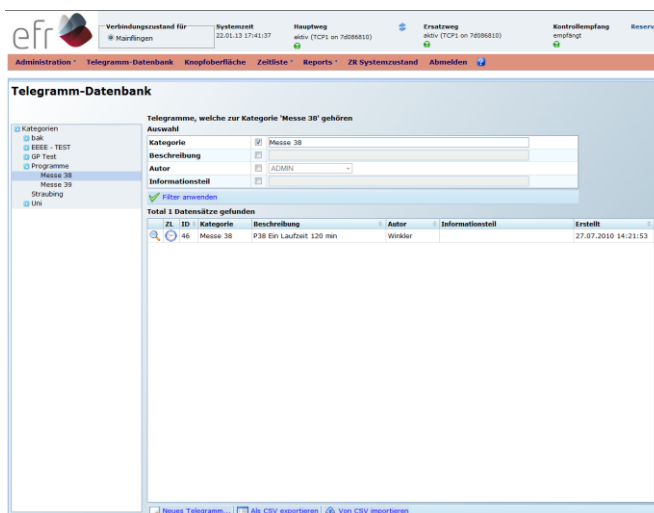

Weiterhin können Sie bestimmten Schaltflächen Telegramme hinterlegen und diese dann per Knopfdruck sofort versenden.